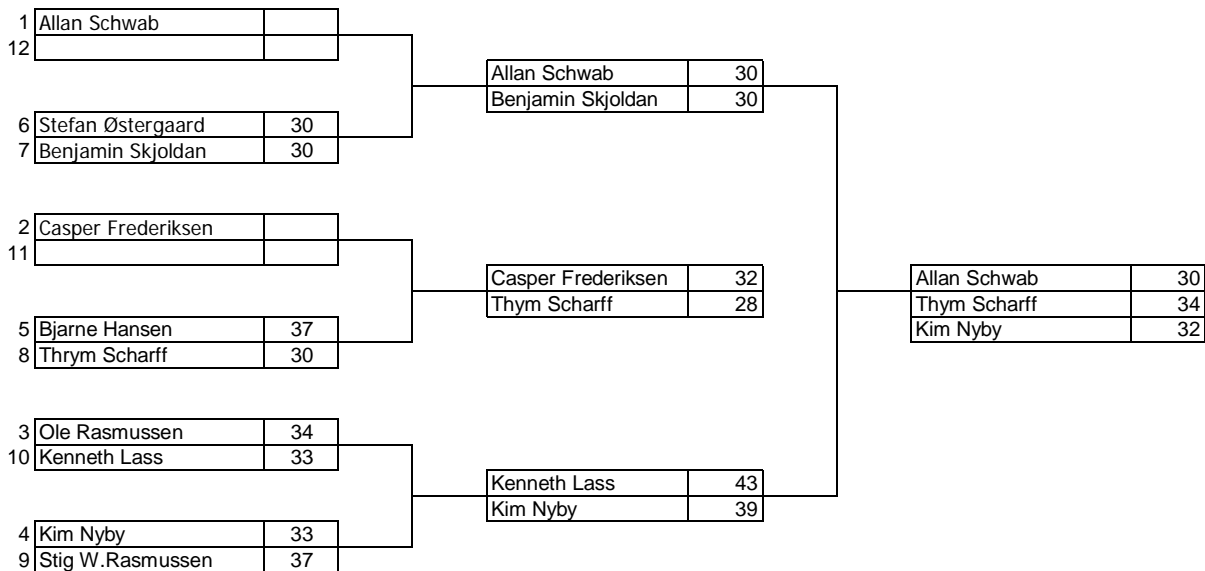

C-Rækken

B-Rækken

A-Rækken