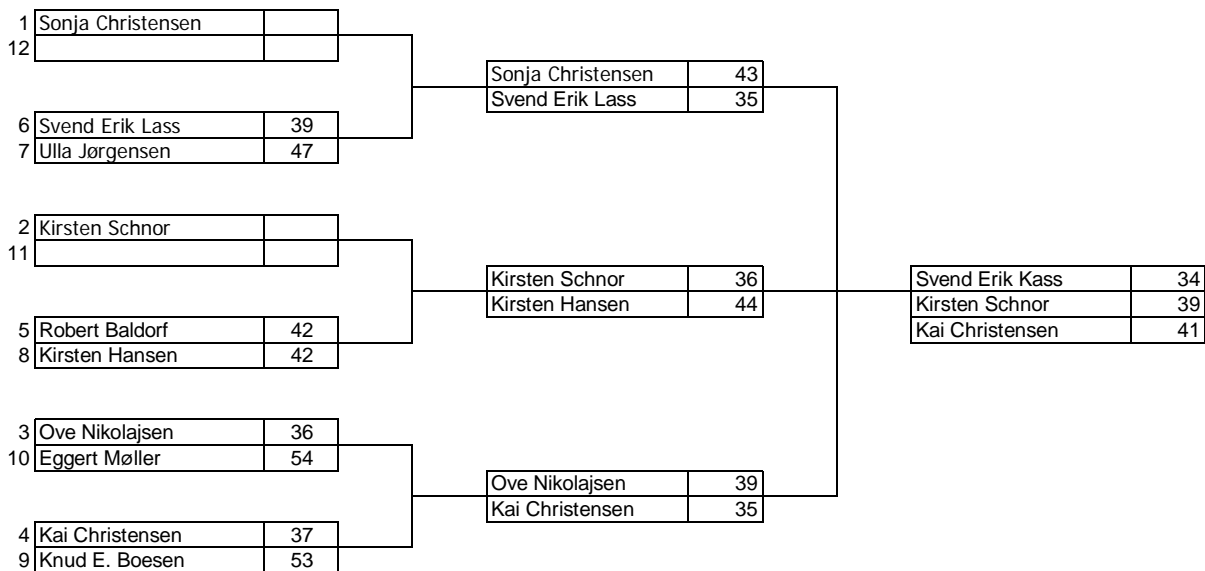

C-Rækken

B-Rækken

A-Rækken