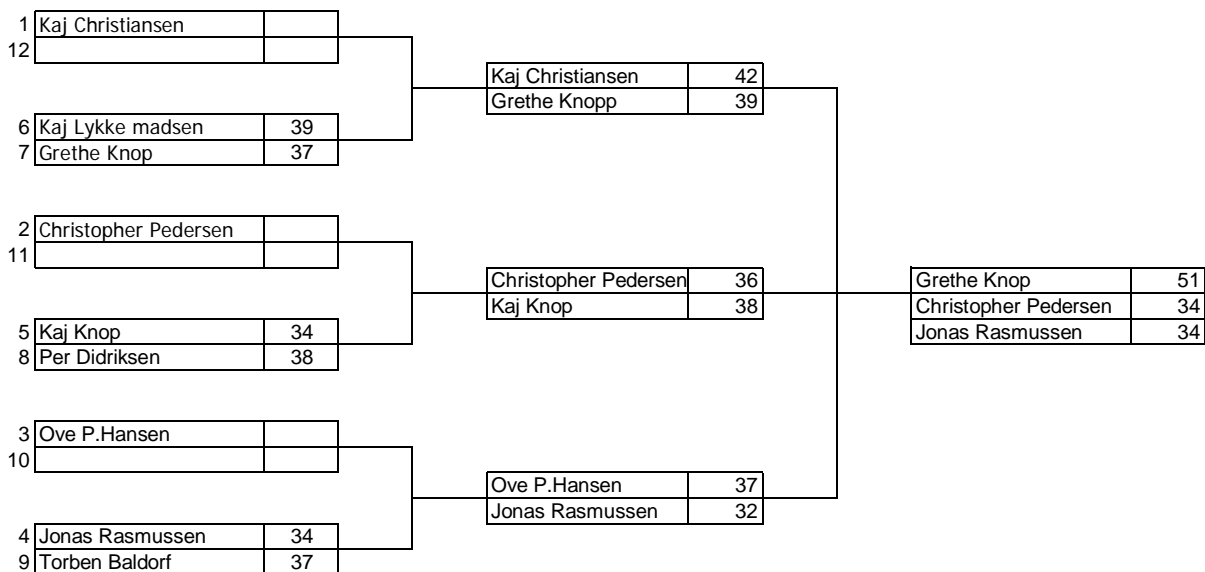

C-Rækken

B-Rækken

A-Rækken